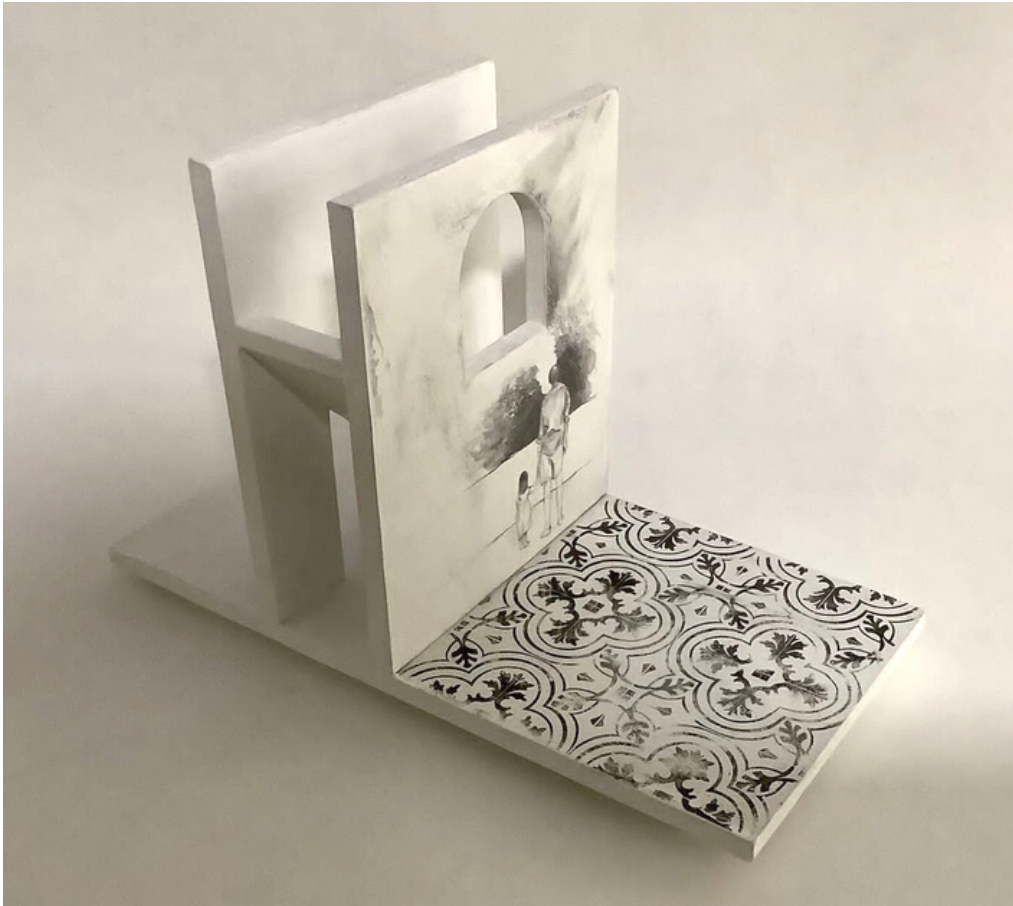

WILLIAM CRUZ

Sin título

2023

Técnica Mixta

30 x 20 x 16 cm

$1.500.000