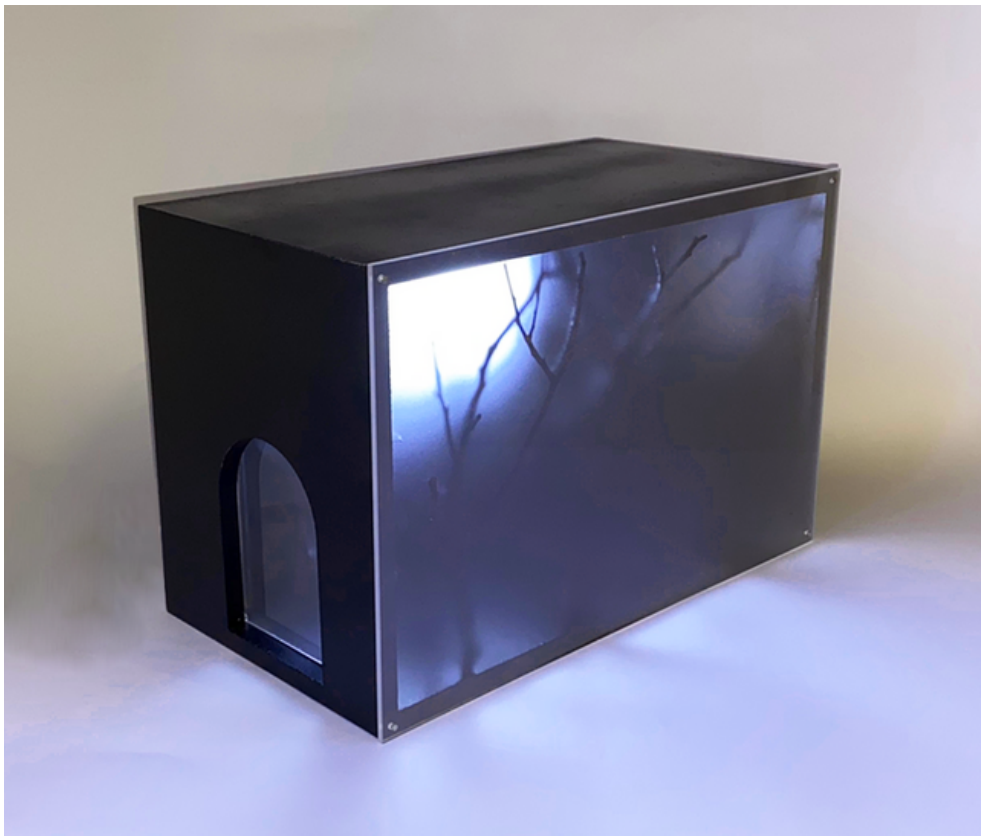

GIOVANNI RANDAZZO

Eclipse

2023

Caja de luz

30 x 20 x 16 cm

$1.500.000